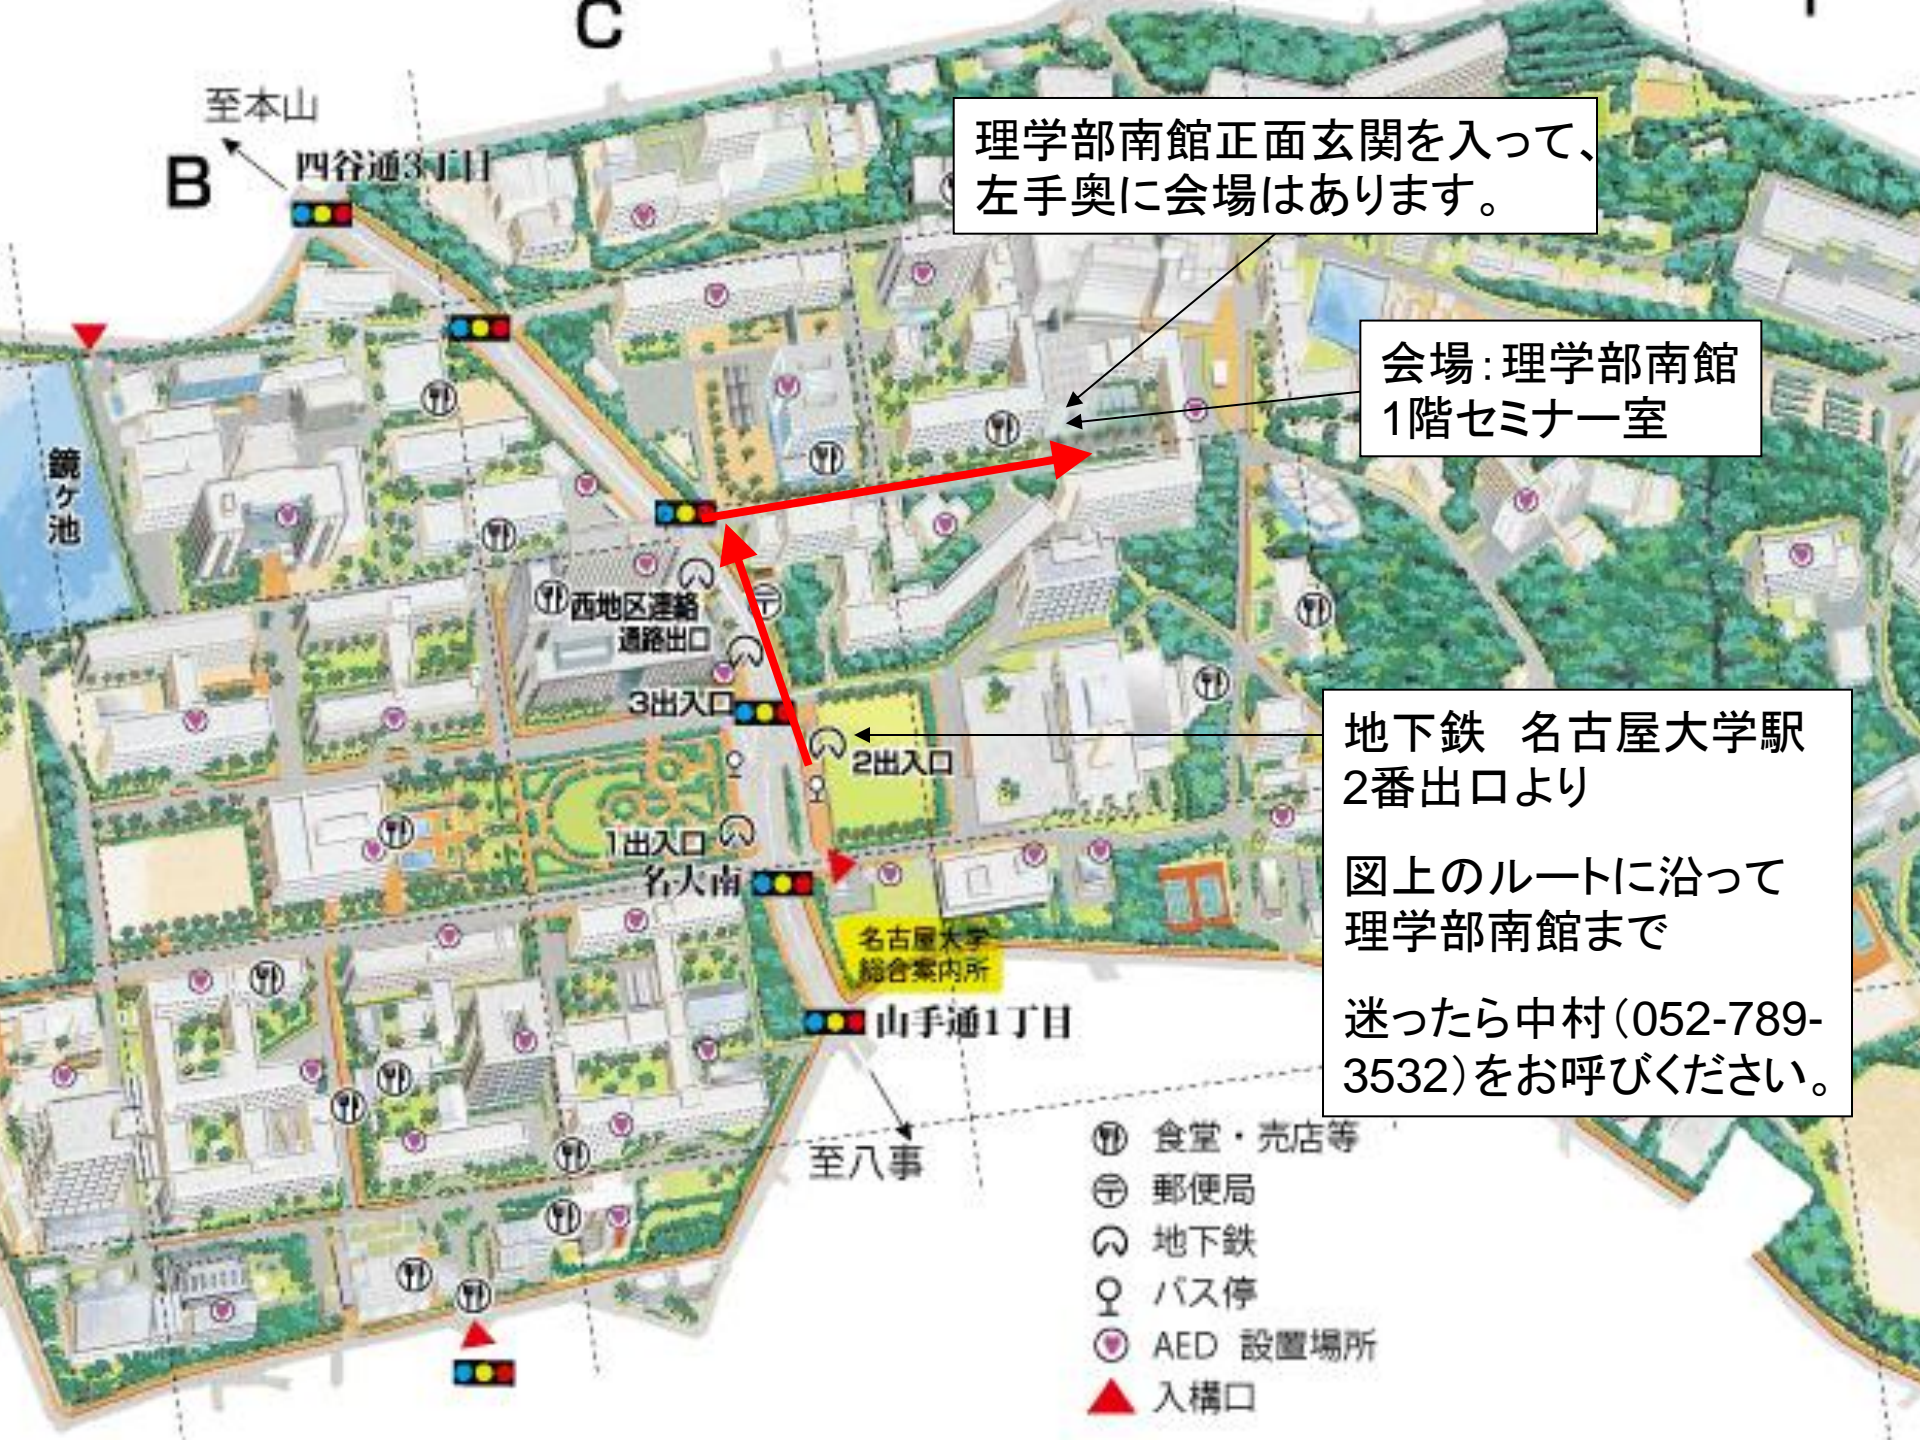

ひらめきときめきサイエンス実施会場案内

(名古屋駅からの例)

1)名古屋より地下鉄東山線(栄、東山公園方面行き)で本山まで。

2)本山で名城線(右回り)に乗り換え

3)名古屋大学で下車。

地下鉄
東山線

地下鉄
名城線

至本山
B
四谷通3丁目

理学部南館正面玄関を
入って、
左手奥に会場はあります。

会場: 理学部南館
1階セミナー室

地下鉄 名古屋大学駅
2番出口より
図上のルートに沿って
理学部南館まで
迷ったら中村(052-789-
3532)をお呼びください。

- ㊦ 食堂・売店等
- ㊤ 郵便局
- ㊤ 地下鉄
- ♀ バス停
- ⊕ AED 設置場所
- ▲ 入構口