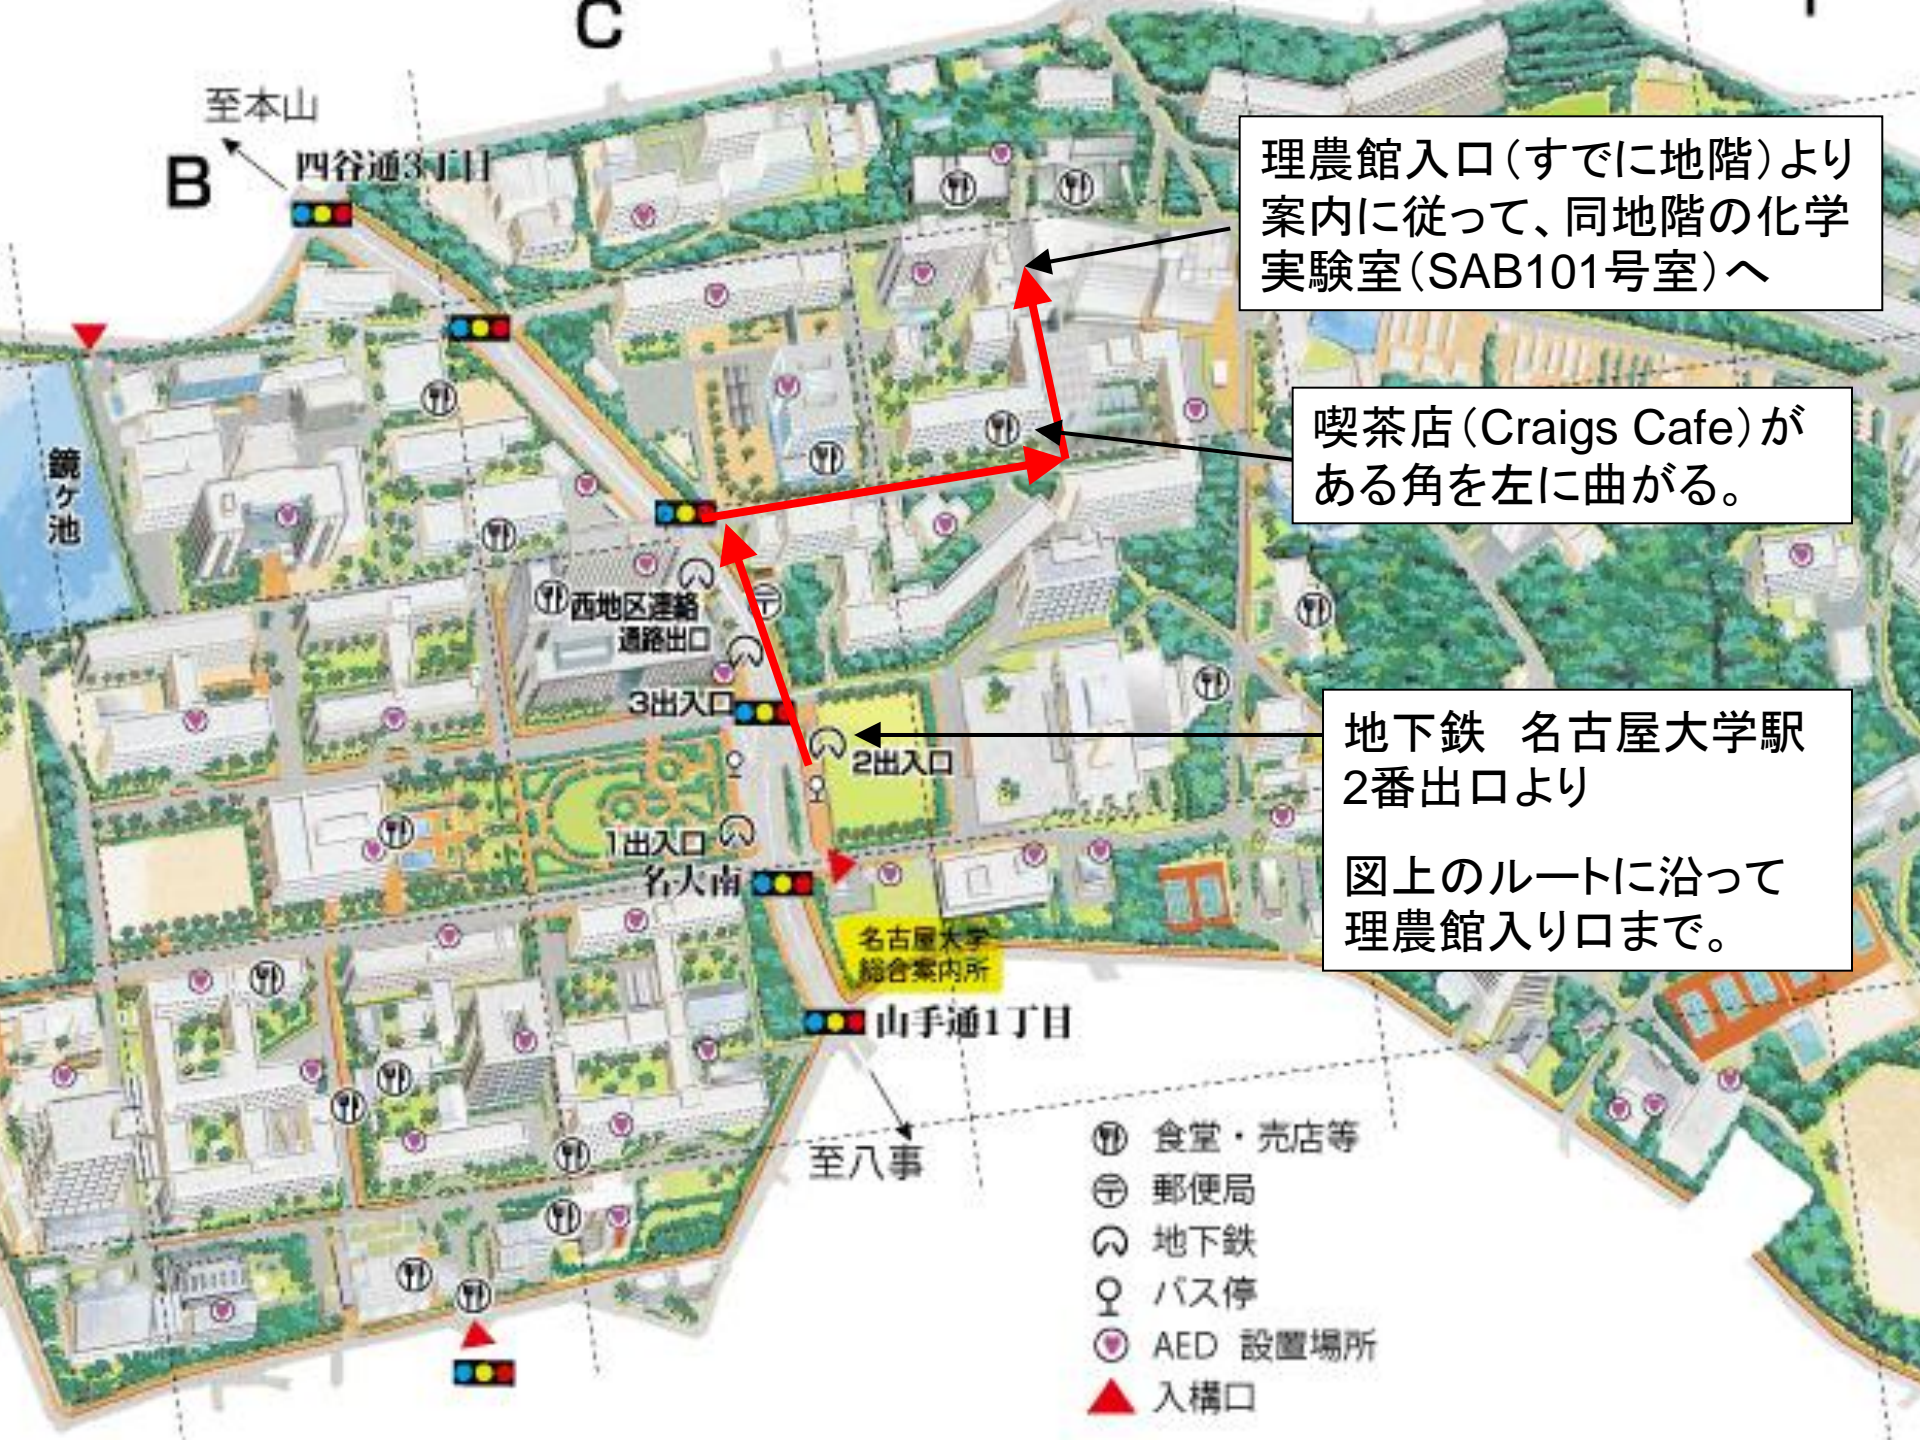

ひらめきときめき 先進科学塾@名大 会場案内図

- 1)名古屋より地下鉄東山線(栄、東山公園方面行き)で本山まで。
- 2)本山で名城線(右回り)に乗り換え
- 3)名古屋大学で下車。

地下鉄
東山線

地下鉄
名城線

理農館入口(すでに地階)より案内に従って、同地階の化学実験室(SAB101号室)へ

喫茶店(Craigs Cafe)がある角を左に曲がる。

地下鉄 名古屋大学駅
2番出口より
図上のルートに沿って
理農館入り口まで。

- ㊦ 食堂・売店等
- 〒 郵便局
- ㊦ 地下鉄
- ♀ バス停
- 📍 AED 設置場所
- ▲ 入構口