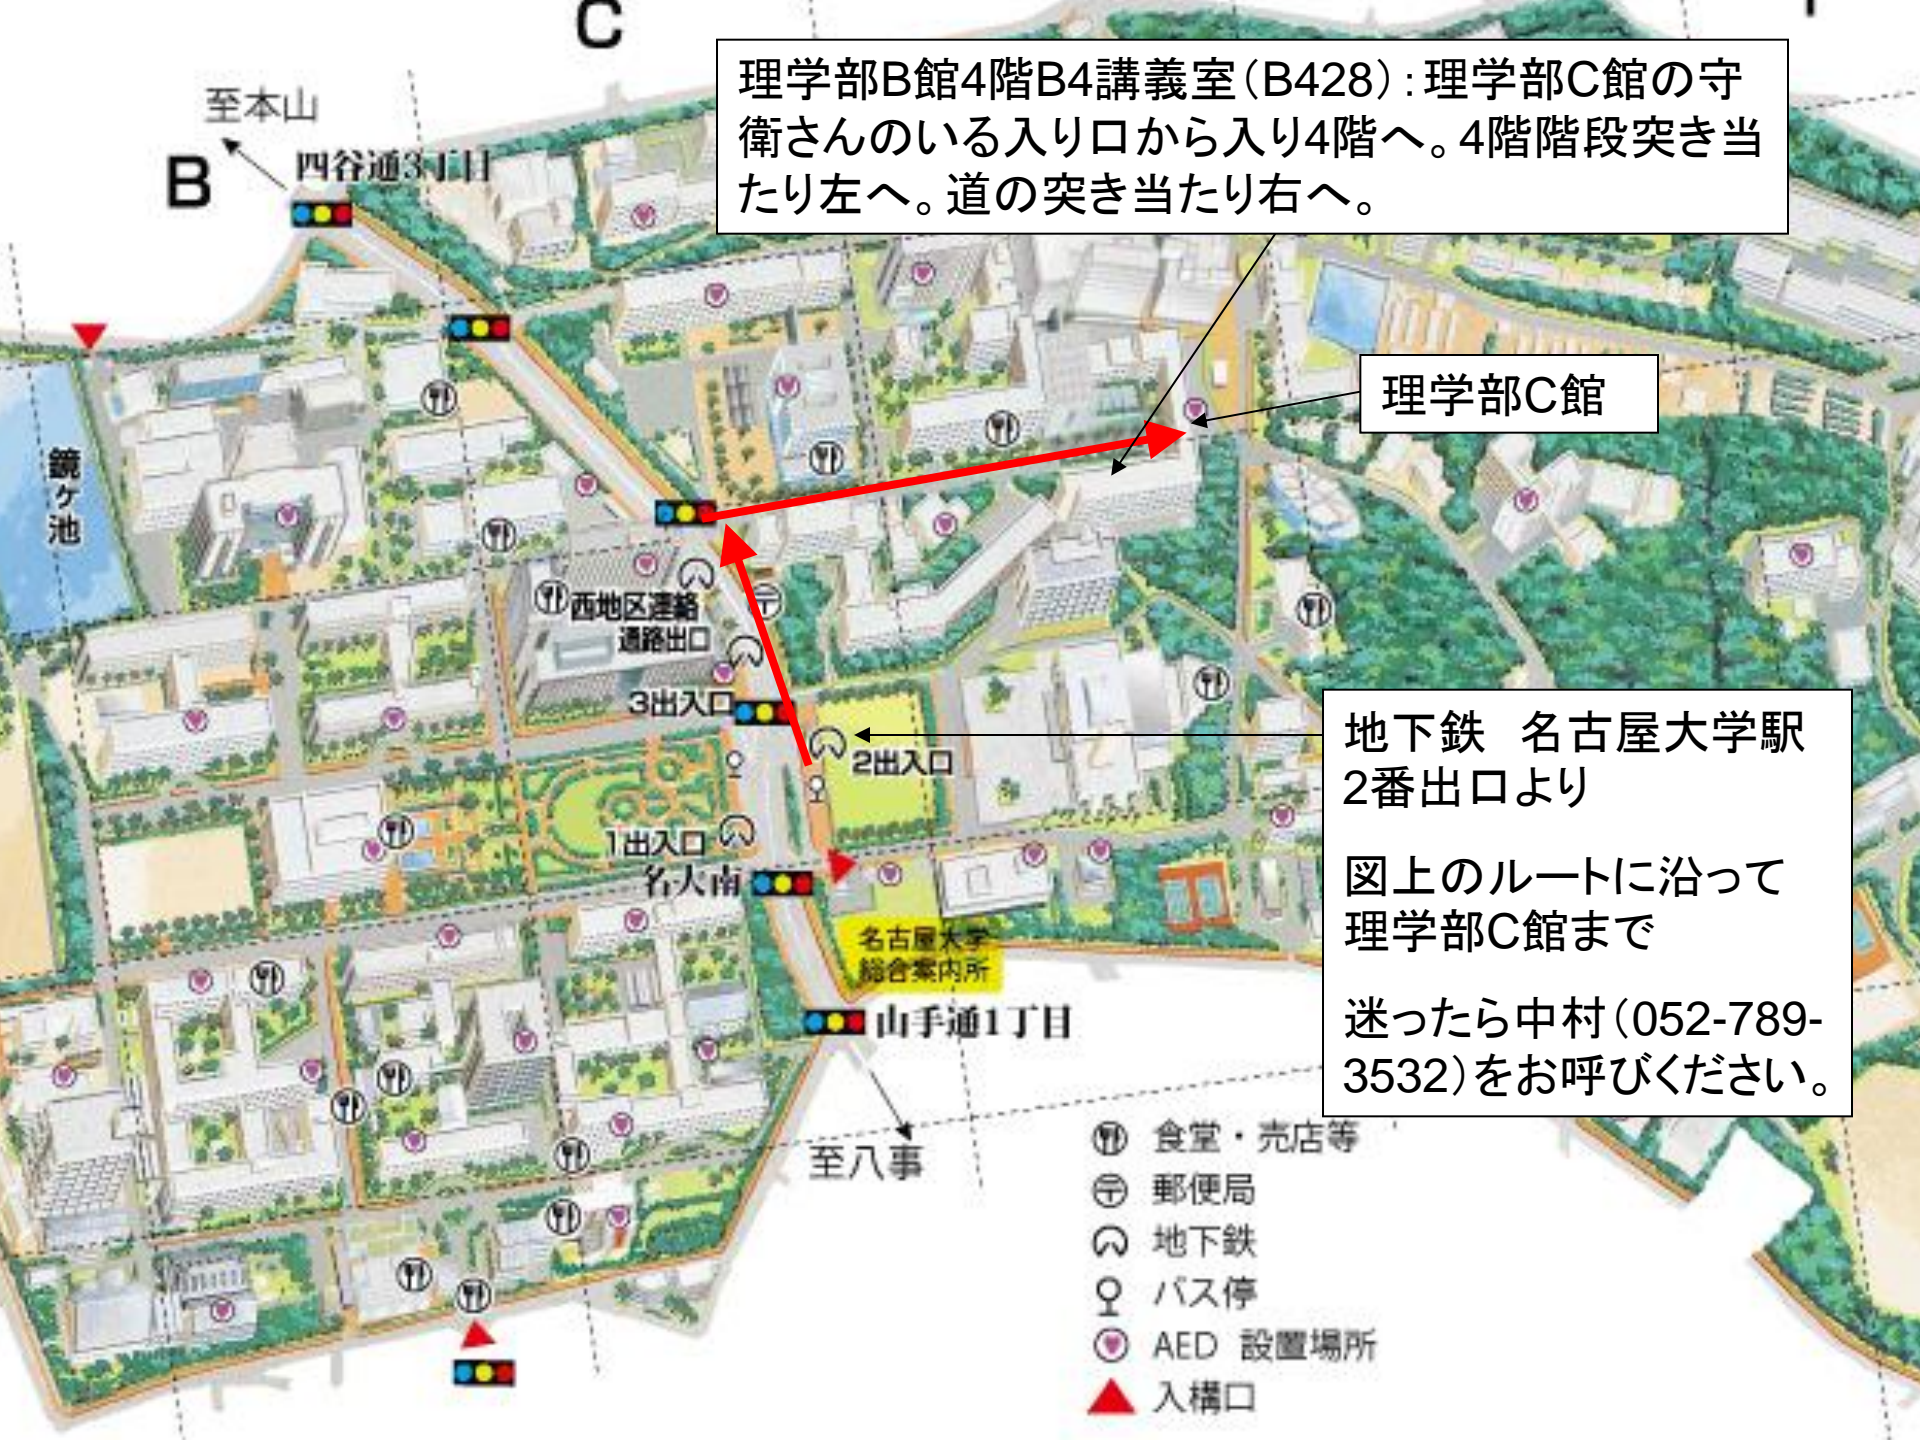

ひらめきときめきサイエンス実施会場案内

- 1)名古屋より地下鉄東山線(栄、東山公園方面行き)で本山まで。
- 2)本山で名城線(右回り)に乗り換え
- 3)名古屋大学で下車。

地下鉄
東山線

地下鉄
名城線

理学部B館4階B4講義室(B428): 理学部C館の守衛さんのいる入り口から入り4階へ。4階階段突き当たり左へ。道の突き当たり右へ。

理学部C館

地下鉄 名古屋大学駅
2番出口より
図上のルートに沿って
理学部C館まで
迷ったら中村(052-789-3532)をお呼びください。

- ① 食堂・売店等
- ② 郵便局
- ③ 地下鉄
- ♀ バス停
- ④ AED 設置場所
- ▲ 入構口

至本山
四谷通3丁目

西地区連絡
通路出口

3出入口

2出入口

1出入口

名大南

名古屋大学
総合案内所

山手通1丁目

至八事

鏡ヶ池