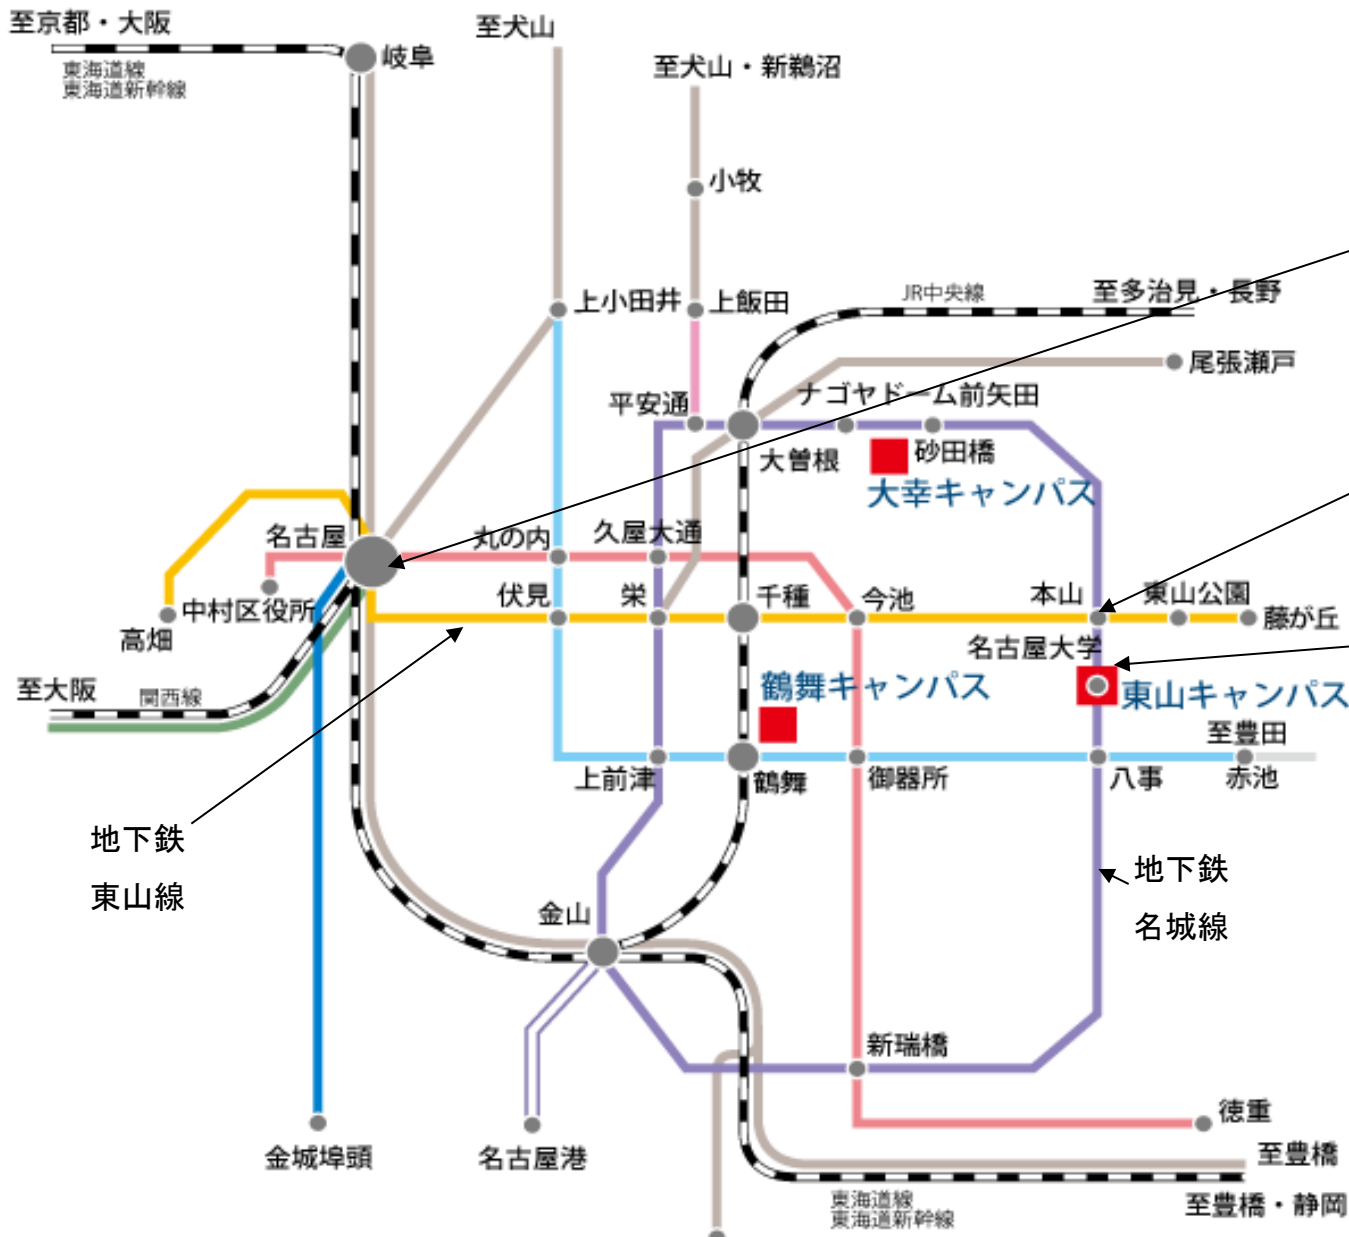

ひらめきときめきサイ エンス実施会場案内

1)名古屋より地下鉄東山線(栄、東山公園方面行き)で本山まで。

2)本山で名城線(右回り)に乗り換え

3)名古屋大学で下車。

地下鉄
東山線

地下鉄
名城線

理学部B館4階B4講義室(B428): 理学部C館の守衛さんのいる入り口から入り4階へ。4階階段突き当たり左へ。道の突き当たり右へ。

理学部C館

地下鉄 名古屋大学駅
2番出口より
図上のルートに沿って
理学部C館まで
迷ったら中村(052-789-3532)をお呼びください。

- ㊦ 食堂・売店等
- ㊤ 郵便局
- ㊤ 地下鉄
- ♀ バス停
- ⊕ AED 設置場所
- ▲ 入構口

至本山
B
四谷通3丁目

西地区連絡
通路出口

3出入口

2出入口

1出入口

名大南

名古屋大学
総合案内所

山手通1丁目

至八事

鏡ヶ池