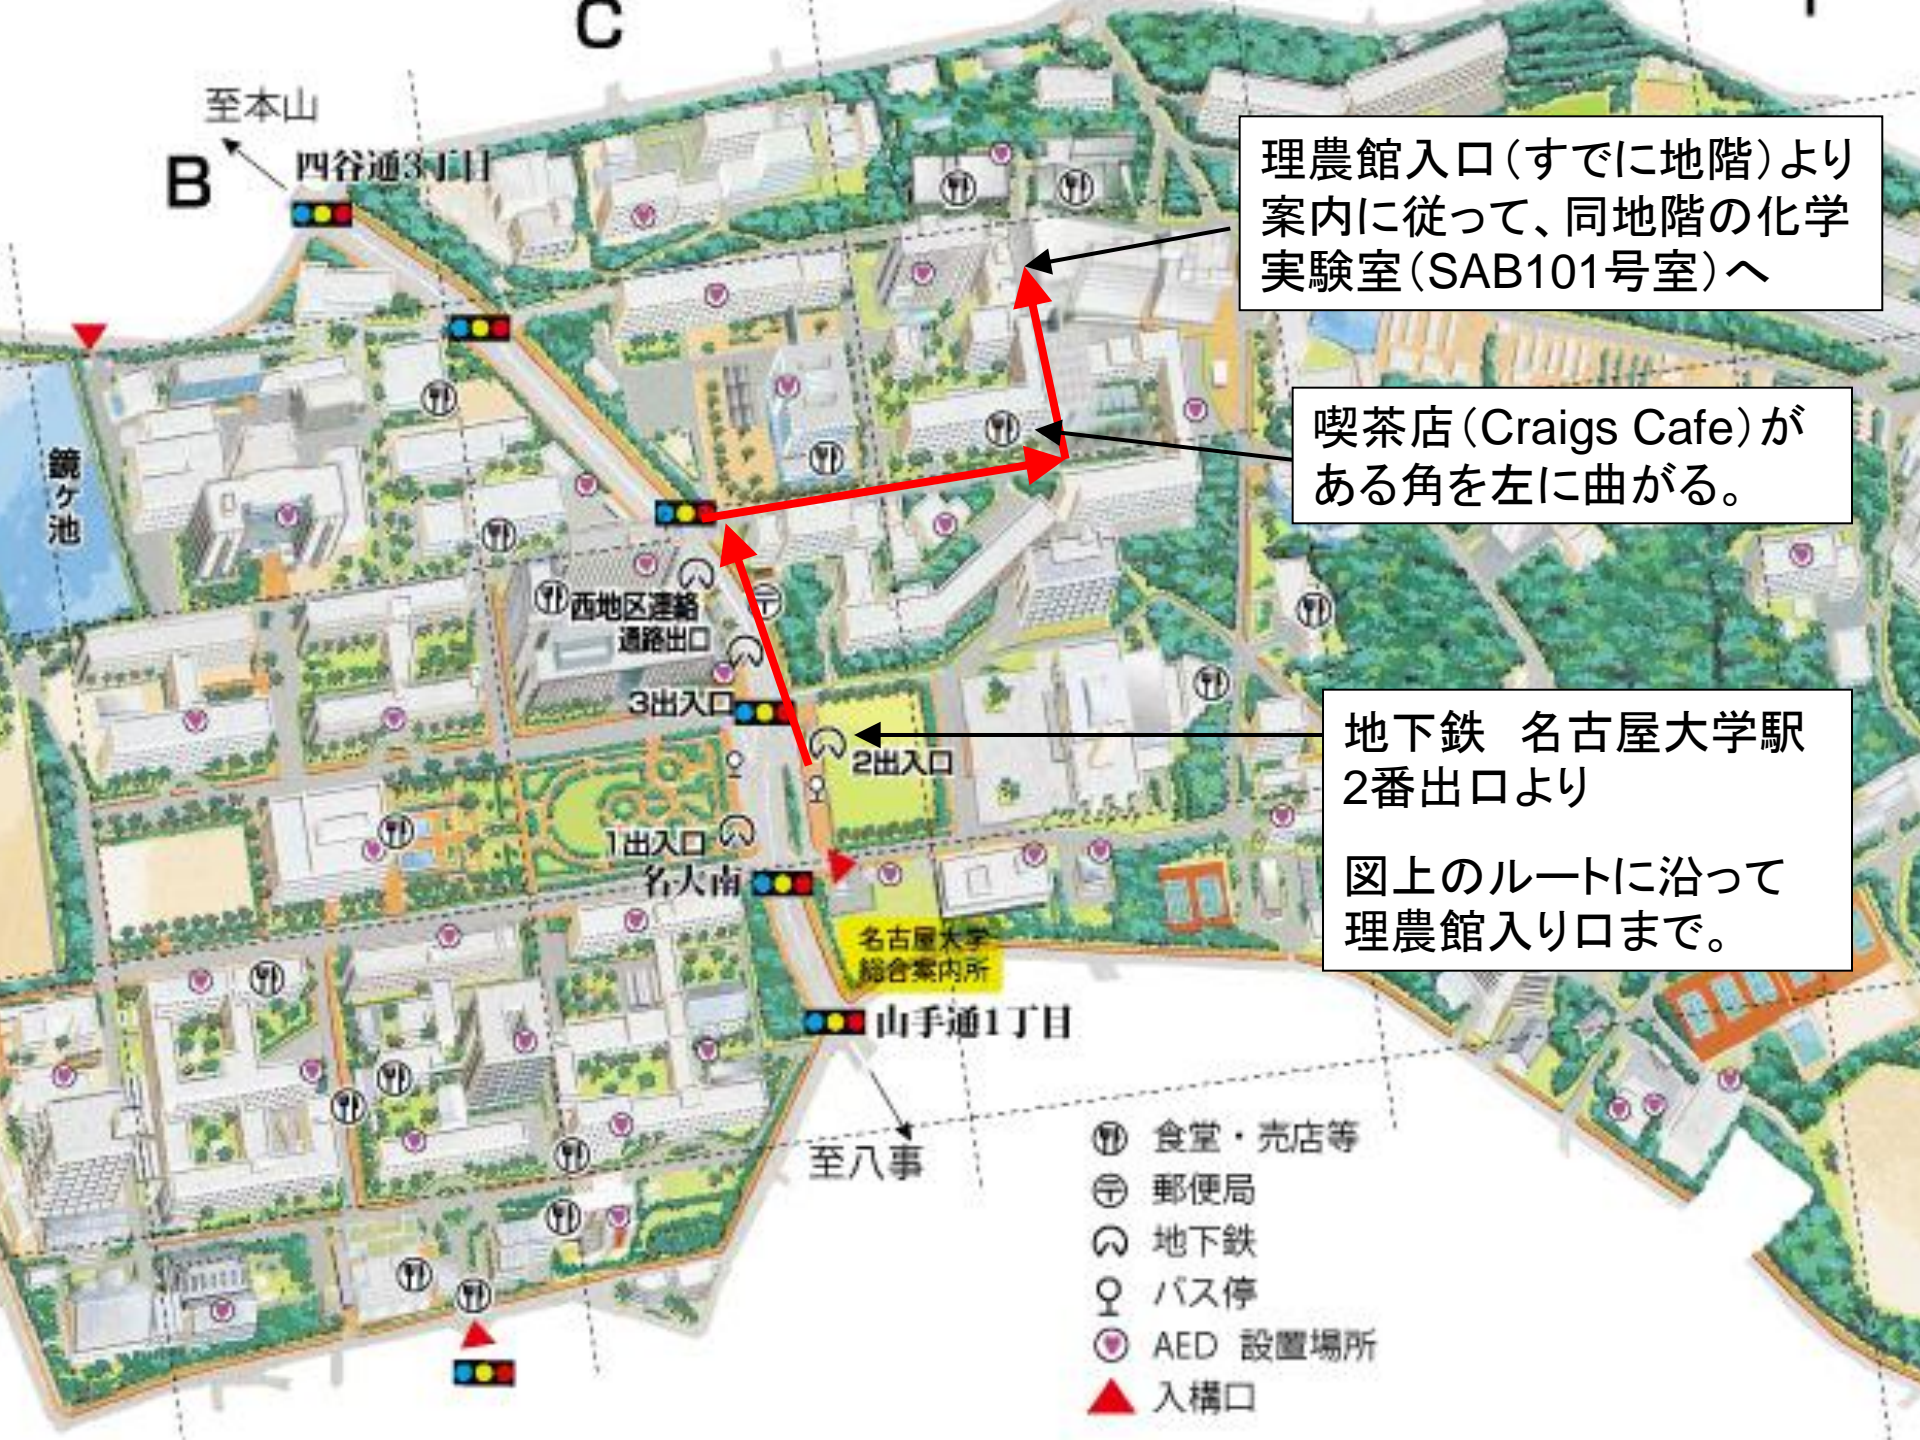

ひらめきときめき 先進科学塾@名大 会場案内図

- 1)名古屋より地下鉄東山線(栄、東山公園方面行き)で本山まで。
- 2)本山で名城線(右回り)に乗り換え
- 3)名古屋大学で下車。

地下鉄
東山線

地下鉄
名城線

理農館入口(すでに地階)より案内に従って、同地階の化学実験室(SAB101号室)へ

喫茶店(Craigs Cafe)がある角を左に曲がる。

地下鉄 名古屋大学駅 2番出口より
図上のルートに沿って理農館入り口まで。

- ㊦ 食堂・売店等
- 〒 郵便局
- ㊦ 地下鉄
- ♀ バス停
- 📍 AED 設置場所
- ▲ 入構口